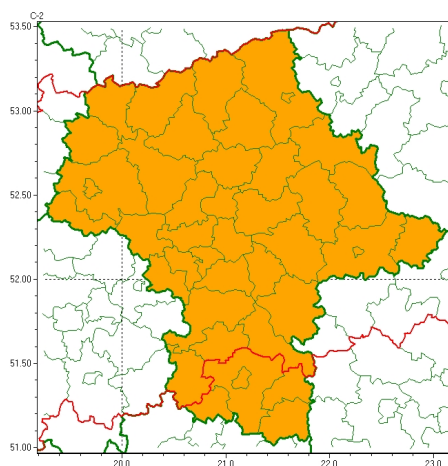

Zasięg ostrzeżeń w województwie

Opady marznące
2025-01-13 23:03

WOJEWÓDZTWO MAZOWIECKIE OSTRZEŻENIA METEOROLOGICZNE ZBIORCZO NR 16 WYKAZ OBOWIĄZUJĄCYCH OSTRZEŻEŃ o godz. 23:03 dnia 13.01.2025

Zjawisko/Stopień zagrożenia	Opady marznące/2
Obszar (w nawiasie numer ostrzeżenia dla powiatu)	powiaty: białobrzeski(11), ciechanowski(8), garwoliński(11), gostyniński(10), grodziski(11), grójecki(10), kozienicki(11), legionowski(10), łosicki(10), makowski(8), miński(10), mławski(8), nowodworski(10), ostrołęcki(8), Ostrołęka(8), ostrowski(8), otwocki(10), piaseczyński(10), Płock(10), płocki(10), płoński(10), pruszkowski(11), przasnyski(8), przysuski(10), pułtowski(9), Siedlce(11), siedlecki(11), sierpecki(8), sochaczewski(10), sokołowski(9), Warszawa(11), warszawski zachodni(11), węgrowski(8), wołomiński(10), wyszkowski(9), żuromiński(8), żyrardowski(11)
Ważność	od godz. 13:00 dnia 14.01.2025 do godz. 09:00 dnia 15.01.2025
Prawdopodobieństwo	80%
Przebieg	Prognozowane są słabe, okresami umiarkowane, opady marznącego deszczu lub mżawki, powodujące gołoledź.
SMS	IMGW-PIB OSTRZEGA: MARZNAĆEOPADY/2 mazowieckie (37 powiatów) od 13:00/14.01 do 09:00/15.01.2025 marznące opady, drogi śliskie. Dotyczy powiatów: białobrzeski, ciechanowski, garwoliński, gostyniński, grodziski, grójecki, kozienicki, legionowski, łosicki, makowski, miński, mławski, nowodworski, ostrołęcki, Ostrołęka, ostrowski, otwocki, piaseczyński, Płock, płocki, płoński, pruszkowski, przasnyski, przysuski, pułtowski, Siedlce, siedlecki, sierpecki, sochaczewski, sokołowski, Warszawa, warszawski zachodni, węgrowski, wołomiński, wyszkowski, żuromiński i żyrardowski.
RSO	Woj. mazowieckie (37 powiatów), IMGW-PIB wydał ostrzeżenie drugiego stopnia o opadach marznących
Uwagi	Brak.