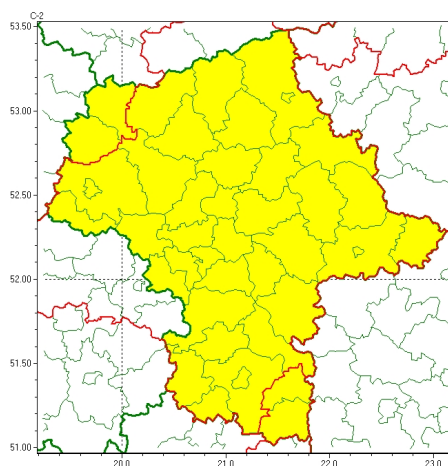

### Zasięg ostrzeżeń w województwie

Silny wiatr  
2024-12-16 12:43

**WOJEWÓDZTWO MAZOWIECKIE**  
**OSTRZEŻENIA METEOROLOGICZNE ZBIORCZO NR 359**  
**WYKAZ OBOWIĄZUJĄCYCH OSTRZEŻEŃ**  
**o godz. 12:43 dnia 16.12.2024**

Zjawisko/Stopień zagrożenia	Silny wiatr/1
Obszar (w nawiasie numer ostrzeżenia dla powiatu)	powiaty: białobrzeski(124), ciechanowski(109), garwoliński(120), gostyniński(111), grodziski(112), grójcecki(116), kozienicki(129), legionowski(112), lipski(134), łosicki(118), makowski(115), miński(121), mławski(107), nowodworski(112), ostrołęcki(112), Ostrołęka(112), ostrowski(124), otwocki(117), piaseczyński(112), Płock(110), płocki(110), płoński(107), pruszkowski(114), przasnyski(110), przysuski(130), pułtowski(116), Radom(130), radomski(130), Siedlce(127), siedlecki(127), sierpecki(106), sochaczewski(112), sokołowski(127), szydłowiecki(132), Warszawa(112), warszawski zachodni(112), węgrowski(123), wołomiński(117), wyszkowski(118), zwoleński(132), żuromiński(104), żyrardowski(114)
Ważność	od godz. 22:00 dnia 16.12.2024 do godz. 09:00 dnia 17.12.2024
Prawdopodobieństwo	80%
Przebieg	Prognozuje się wystąpienie silnego wiatru o średniej prędkości do 50 km/h, w porywach do 80 km/h, z zachodu. Nad ranem wiatr stopniowo będzie słabnąć.
SMS	IMGW-PIB OSTRZEGA: WIATR/1 mazowieckie (wszystkie powiaty) od 22:00/16.12 do 09:00/17.12.2024 prędkość do 50 km/h, porywy do 80 km/h, W. Dotyczy powiatów: wszystkie powiaty.
RSO	Woj. mazowieckie (wszystkie powiaty), IMGW-PIB wydał ostrzeżenie pierwszego stopnia o silnym wietrze
Uwagi	Brak.
Zjawisko/Stopień zagrożenia	Silny wiatr/1