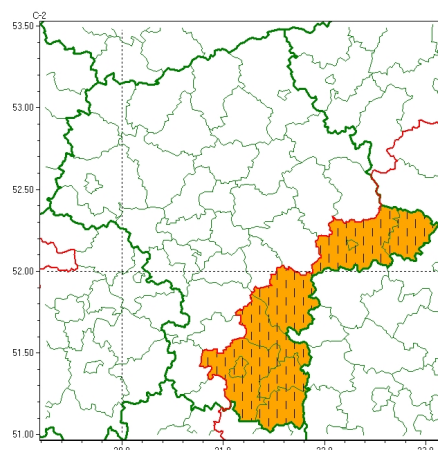

Zasięg ostrzeżeń w województwie

Burze  
2024-08-19 05:08

Upał  
2024-08-19 05:08

**WOJEWÓDZTWO MAZOWIECKIE**  
**OSTRZEŻENIA METEOROLOGICZNE ZBIORCZO NR 274**  
**WYKAZ OBSZARÓW Z JAKICH OSTRZEŻENIA**  
**o godz. 05:08 dnia 19.08.2024**

Zjawisko/Stopień zagrożenia	Burze/2 ODWOŁANIE
Obszar (w nawiasie numer ostrzeżenia dla powiatu)	powiaty: białobrzeski(93), ciechanowski(83), garwoliński(90), gostyniński(83), grodziski(84), grójecki(86), kozienicki(96), legionowski(84), lipski(101), łosicki(88), makowski(87), miński(91), mławski(82), nowodworski(85), ostrołęcki(86), Ostrołęka(86), ostrowski(93), otwocki(88), piaseczyński(83), Płock(82), płocki(82), płoński(80), pruszkowski(85), przasnyski(84), przysuski(98), pułtuski(88), Radom(98), radomski(98), Siedlce(95), siedlecki(95), sierpecki(79), sochaczewski(84), sokołowski(95), szydłowiecki(99), Warszawa(83), warszawski zachodni(85), węgrowski(93), wołomiński(88), wyszkowski(90), zwoleński(100), uromiński(78), yardowski(86)
Czas odwołania	godz. 05:02 dnia 19.08.2024
Przyczyna	Zjawisko zakończyło się
SMS	IMGW-PIB INFORMUJE: BURZE/- mazowieckie (wszystkie powiaty) 05:02/19.08.2024 ZJAWISKO ZAKOŃCZYŁO SIĘ. Dotyczy powiatów: wszystkie powiaty.
RSO	Woj. mazowieckie (wszystkie powiaty), IMGW-PIB odwołał ostrzeżenie drugiego stopnia o burzach
Uwagi	Brak.
Zjawisko/Stopień zagrożenia	Upał/2 ZMIANA
Obszar (w nawiasie numer ostrzeżenia dla powiatu)	powiaty: garwoliński(87), kozienicki(93), lipski(97), łosicki(86), Radom(95), radomski(95), Siedlce(93), siedlecki(93), zwoleński(96)
Ważność	od godz. 11:40 dnia 18.08.2024 do godz. 20:00 dnia 19.08.2024