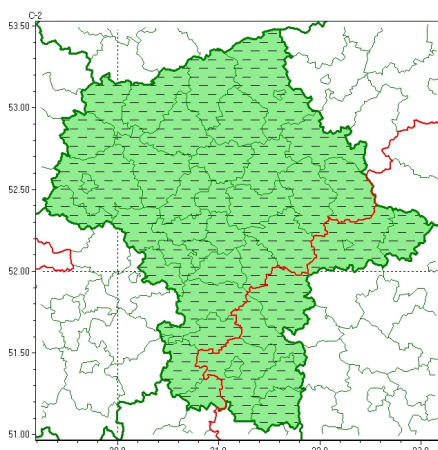

Zasięg ostrzeżeń w województwie

Burze  
2024-08-19 05:08

Upał  
2024-08-19 05:08

**WOJEWÓDZTWO MAZOWIECKIE**  
**OSTRZEŻENIA METEOROLOGICZNE ZBIORCZO NR 274**  
**WYKAZ OBSZARÓW Z JAKICH OSTRZEŻENIA**  
**o godz. 05:08 dnia 19.08.2024**

Zjawisko/Stopień zagrożenia	Burze/2 ODWOŁANIE
Obszar (w nawiasie numer ostrzeżenia dla powiatu)	powiaty: białobrzeski(93), ciechanowski(83), garwoliński(90), gostyniński(83), grodziski(84), grójecki(86), kozienicki(96), legionowski(84), lipski(101), łosicki(88), makowski(87), miński(91), mławski(82), nowodworski(85), ostrołęcki(86), Ostrołęka(86), ostrowski(93), otwocki(88), piaseczyński(83), Płock(82), płocki(82), płoński(80), pruszkowski(85), przasnyski(84), przysuski(98), pułtuski(88), Radom(98), radomski(98), Siedlce(95), siedlecki(95), sierpecki(79), sochaczewski(84), sokołowski(95), szydłowiecki(99), Warszawa(83), warszawski zachodni(85), węgrowski(93), wołomiński(88), wyszkowski(90), zwoleński(100), uromiński(78), yardowski(86)
Czas odwołania	godz. 05:02 dnia 19.08.2024
Przyczyna	Zjawisko zakończyło się
SMS	IMGW-PIB INFORMUJE: BURZE/- mazowieckie (wszystkie powiaty) 05:02/19.08.2024 ZJAWISKO ZAKOŃCZYŁO SIĘ. Dotyczy powiatów: wszystkie powiaty.
RSO	Woj. mazowieckie (wszystkie powiaty), IMGW-PIB odwołał ostrzeżenie drugiego stopnia o burzach
Uwagi	Brak.
Zjawisko/Stopień zagrożenia	Upał/2 ZMIANA
Obszar (w nawiasie numer ostrzeżenia dla powiatu)	powiaty: garwoliński(87), kozienicki(93), lipski(97), łosicki(86), Radom(95), radomski(95), Siedlce(93), siedlecki(93), zwoleński(96)
Ważność	od godz. 11:40 dnia 18.08.2024 do godz. 20:00 dnia 19.08.2024