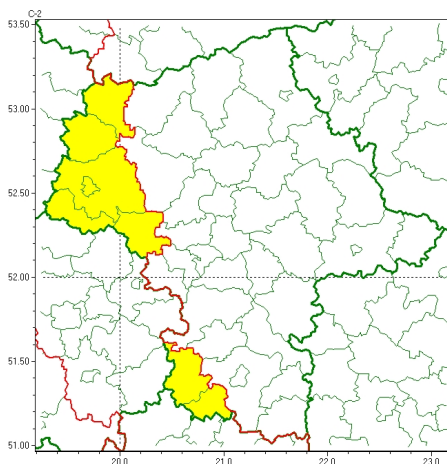

Zasięg ostrzeżeń w województwie

Burze
2024-05-23 23:32

WOJEWÓDZTWO MAZOWIECKIE
OSTRZEŻENIA METEOROLOGICZNE ZBIORCZO NR 121
WYKAZ OBOWIĄZUJĄCYCH OSTRZEŻEŃ
o godz. 23:32 dnia 23.05.2024

Zjawisko/Stopień zagrożenia	Burze/1
Obszar (w nawiasie numer ostrzeżenia dla powiatu)	powiaty: gostyniński(44), Płock(43), płocki(43), przysuski(52), sierpecki(41), sochaczewski(43), szydlowiecki(52), uromiński(41)
Ważność	od godz. 12:00 dnia 24.05.2024 do godz. 23:00 dnia 24.05.2024
Prawdopodobieństwo	80%
Przebieg	Prognozowane są burze, którym miejscami będą towarzyszyć silne opady deszczu od 20 mm do 35 mm oraz porywy wiatru do 80 km/h. Lokalnie grad.
SMS	IMGW-PIB OSTRZEŻENIA: BURZE/1 mazowieckie (8 powiatów) od 12:00/24.05 do 23:00/24.05.2024 deszcz 35 mm, porywy 80 km/h, grad. Dotyczy powiatów: gostyniński, Płock, płocki, przysuski, sierpecki, sochaczewski, szydlowiecki i uromiński.
RSO	Woj. mazowieckie (8 powiatów), IMGW-PIB wydał ostrzeżenie pierwszego stopnia o burzach
Uwagi	Brak.