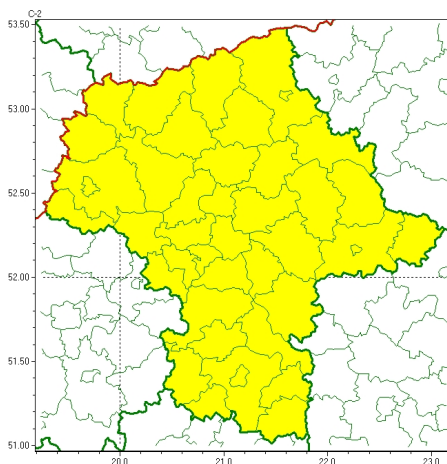

Zasięg ostrzeżeń w województwie

Przymrozki
2024-03-25 11:49

WOJEWÓDZTWO MAZOWIECKIE OSTRZEŻENIA METEOROLOGICZNE ZBIORCZO NR 76 WYKAZ OBOWIĄZUJĄCYCH OSTRZEŻEŃ o godz. 11:49 dnia 25.03.2024

Zjawisko/Stopień zagrożenia	Przymrozki/1
Obszar (w nawiasie numer ostrzeżenia dla powiatu)	powiaty: białobrzeski(32), ciechanowski(28), garwoliński(29), gostyniński(22), grodziski(26), grójecki(28), kozienicki(32), legionowski(27), lipski(35), łosicki(34), makowski(33), miński(32), mławski(26), nowodworski(26), ostrołęcki(32), Ostrołęka(32), ostrowski(35), otwocki(29), piaseczyński(27), Płock(23), płocki(23), płoński(24), pruszkowski(27), przasnyski(30), przysuski(33), pułtuski(30), Radom(33), radomski(33), Siedlce(35), siedlecki(35), sierpecki(21), sochaczewski(24), sokołowski(34), szydłowiecki(33), Warszawa(27), warszawski zachodni(27), węgrowski(33), wołomiński(31), wyszkowski(32), zwoleński(35), yrardowski(25)
Ważność	od godz. 22:00 dnia 25.03.2024 do godz. 08:00 dnia 26.03.2024
Prawdopodobieństwo	80%
Przebieg	Prognozowany jest spadek temperatury powietrza do -2°C , lokalnie do -4°C , przy gruncie do -6°C .
SMS	IMGW-PIB OSTRZEŻENIA: PRZYMROZKI/1 mazowieckie (wszystkie powiaty) od 22:00/25.03 do 08:00/26.03.2024 temp. min -2 st., lok. -4 st., przy gruncie -6 st. Dotyczy powiatów: wszystkie powiaty.
RSO	Woj. mazowieckie (wszystkie powiaty), IMGW-PIB wydał ostrzeżenie pierwszego stopnia o przymrozkach
Uwagi	Brak.