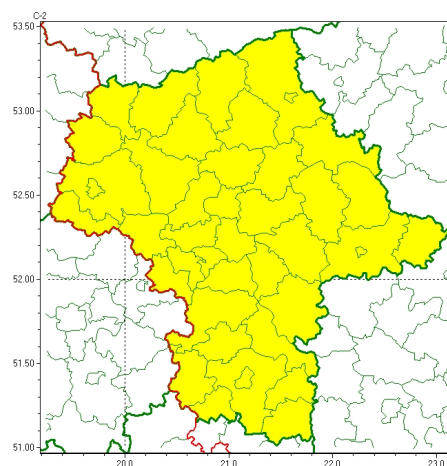

### Zasięg ostrzeżeń w województwie

Oblodzenie  
2024-03-18 11:20

Przymrozki  
2024-03-18 11:20

## WOJEWÓDZTWO MAZOWIECKIE OSTRZEŻENIA METEOROLOGICZNE ZBIORCZO NR 69 WYKAZ OBOWIĄZUJĄCYCH OSTRZEŻEŃ o godz. 11:20 dnia 18.03.2024

Zjawisko/Stopień zagrożenia	Oblodzenie/1
Obszar (w nawiasie numer ostrzeżenia dla powiatu)	powiaty: białobrzeski(28), ciechanowski(26), garwoliński(25), gostyniński(20), grodziski(22), grójecki(24), kozienicki(28), legionowski(23), lipski(31), łosicki(30), makowski(30), miński(28), mławski(25), nowodworski(22), ostrołęcki(29), Ostrołęka(29), ostrowski(31), otwocki(25), piaseczyński(23), Płock(21), płocki(21), płoński(21), pruszkowski(23), przasnyski(28), przysuski(29), pułtuski(27), Radom(29), radomski(29), Siedlce(30), siedlecki(30), sierpecki(19), sochaczewski(21), sokołowski(30), szydłowiecki(29), Warszawa(23), warszawski zachodni(23), węgrowski(30), wołomiński(28), wyszkowski(29), zwoleński(31), uromiński(20), yardowski(21)
Ważność	od godz. 19:00 dnia 18.03.2024 do godz. 09:00 dnia 19.03.2024
Prawdopodobieństwo	70%
Przebieg	Prognozuje się lokalnie zamarzanie mokrej nawierzchni dróg i chodników po opadach deszczu ze śniegiem i mokrego śniegu powodujących częściowe oblodzenie. Temperatura minimalna około -2°C, temperatura minimalna przy gruncie około -4°C.
SMS	IMGW-PIB OSTRZEŻEGA: OBLODZENIE/1 mazowieckie (wszystkie powiaty) od 19:00/18.03 do 09:00/19.03.2024 temp. min. około -2 st., przy gruncie do -4 st., lisko. Dotyczy powiatów: wszystkie powiaty.
RSO	Woj. mazowieckie (wszystkie powiaty), IMGW-PIB wydał ostrzeżenie pierwszego stopnia o oblodzeniu
Uwagi	Brak.
Zjawisko/Stopień zagrożenia	Przymrozki/1