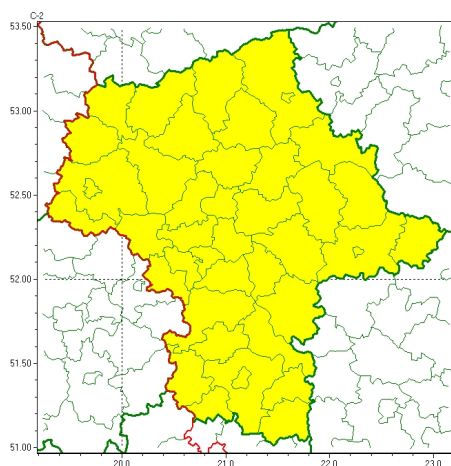

### Zasięg ostrzeżeń w województwie

Oblodzenie  
2024-03-18 11:20

Przymrozki  
2024-03-18 11:20

## WOJEWÓDZTWO MAZOWIECKIE OSTRZEŻENIA METEOROLOGICZNE ZBIORCZO NR 69 WYKAZ OBOWIĄZUJĄCYCH OSTRZEŻEŃ o godz. 11:20 dnia 18.03.2024

Zjawisko/Stopień zagrożenia	Oblodzenie/1
Obszar (w nawiasie numer ostrzeżenia dla powiatu)	powiaty: białobrzeski(28), ciechanowski(26), garwoliński(25), gostyniński(20), grodziski(22), grójecki(24), kozienicki(28), legionowski(23), lipski(31), łosicki(30), makowski(30), miński(28), mławski(25), nowodworski(22), ostrołęcki(29), Ostrołęka(29), ostrowski(31), otwocki(25), piaseczyński(23), Płock(21), płocki(21), płoński(21), pruszkowski(23), przasnyski(28), przysuski(29), pułtuski(27), Radom(29), radomski(29), Siedlce(30), siedlecki(30), sierpecki(19), sochaczewski(21), sokołowski(30), szydłowiecki(29), Warszawa(23), warszawski zachodni(23), węgrowski(30), wołomiński(28), wyszkowski(29), zwoleński(31), uromiński(20), yardowski(21)
Ważność	od godz. 19:00 dnia 18.03.2024 do godz. 09:00 dnia 19.03.2024
Prawdopodobieństwo	70%
Przebieg	Prognozuje się lokalnie zamarzanie mokrej nawierzchni dróg i chodników po opadach deszczu ze śniegiem i mokrego śniegu powodujących częściowe oblodzenie. Temperatura minimalna około -2°C, temperatura minimalna przy gruncie około -4°C.
SMS	IMGW-PIB OSTRZEŻEGA: OBLODZENIE/1 mazowieckie (wszystkie powiaty) od 19:00/18.03 do 09:00/19.03.2024 temp. min. około -2 st., przy gruncie do -4 st., lisko. Dotyczy powiatów: wszystkie powiaty.
RSO	Woj. mazowieckie (wszystkie powiaty), IMGW-PIB wydał ostrzeżenie pierwszego stopnia o oblodzeniu
Uwagi	Brak.
Zjawisko/Stopień zagrożenia	Przymrozki/1