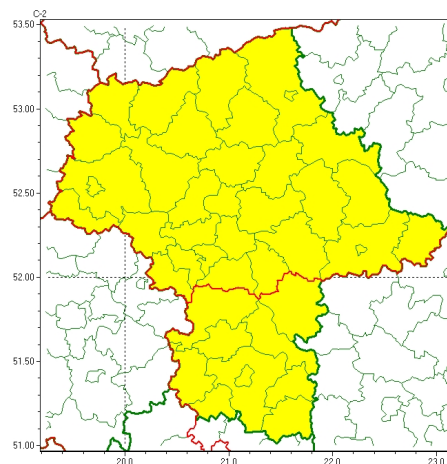

Zasięg ostrzeżeń w województwie

Oblodzenie
2024-03-17 12:03

Przymrozki
2024-03-17 12:03

WOJEWÓDZTWO MAZOWIECKIE OSTRZEŻENIA METEOROLOGICZNE ZBIORCZO NR 68 WYKAZ OBOWIĄZUJĄCYCH OSTRZEŻEŃ o godz. 12:03 dnia 17.03.2024

Zjawisko/Stopień zagrożenia	Oblodzenie/1
Obszar (w nawiasie numer ostrzeżenia dla powiatu)	powiaty: ciechanowski(24), gostyniński(18), grodziski(20), legionowski(21), łosicki(28), makowski(28), miński(26), mławski(23), nowodworski(20), ostrołęcki(27), Ostrołęka(27), ostrowski(29), otwocki(23), piaseczyński(21), Płock(19), płocki(19), płoński(19), pruszkowski(21), przasnyski(26), pułtuski(25), Siedlce(28), siedlecki(28), sierpecki(17), sochaczewski(19), sokołowski(28), Warszawa(21), warszawski zachodni(21), węgrowski(28), wołomiński(26), wyszkowski(27), ywardowski(19)
Ważność	od godz. 19:00 dnia 17.03.2024 do godz. 09:00 dnia 18.03.2024
Prawdopodobieństwo	80%
Przebieg	Prognozuje się zamarzanie mokrej nawierzchni dróg i chodników po opadach deszczu, deszczu ze mżawką lub mokrego niegu powodujących ich oblodzenie. Temperatura minimalna około -2°C, temperatura minimalna przy gruncie około -3°C.
SMS	IMGW-PIB OSTRZEŻENIE: OBLODZENIE/1 mazowieckie (32 powiatów) od 19:00/17.03 do 09:00/18.03.2024 temp. min. -2 st., przy gruncie do -3 st., lisko. Dotyczy powiatów: ciechanowski, gostyniński, grodziski, legionowski, łosicki, makowski, miński, mławski, nowodworski, ostrołęcki, Ostrołęka, ostrowski, otwocki, piaseczyński, Płock, płocki, płoński, pruszkowski, przasnyski, pułtuski, Siedlce, siedlecki, sierpecki, sochaczewski, sokołowski, Warszawa, warszawski zachodni, węgrowski, wołomiński, wyszkowski, ywardowski.
RSO	Woj. mazowieckie (32 powiatów), IMGW-PIB wydał ostrzeżenie pierwszego stopnia o oblodzeniu
Uwagi	Brak.