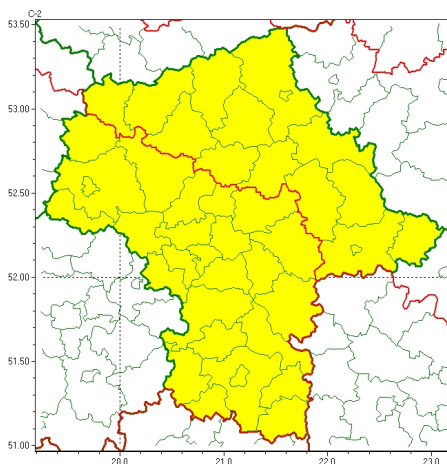

Zasięg ostrzeżeń w województwie

Silny mróz
2024-01-08 10:46

WOJEWÓDZTWO MAZOWIECKIE OSTRZEŻENIA METEOROLOGICZNE ZBIORCZO NR 11 WYKAZ OBOWIĄZUJĄCYCH OSTRZEŻEŃ o godz. 10:46 dnia 08.01.2024

Zjawisko/Stopień zagrożenia	Silny mróz/1
Obszar (w nawiasie numer ostrzeżenia dla powiatu)	powiaty: białobrzeski(5), garwoliński(4), gostyniński(2), grodziski(3), grójecki(4), kozienicki(5), legionowski(2), lipski(5), miński(3), nowodworski(2), otwocki(3), piaseczyński(3), Płock(2), płocki(2), płoński(2), pruszkowski(3), przysuski(5), Radom(5), radomski(5), sierpecki(2), sochaczewski(2), szydłowiecki(5), Warszawa(2), warszawski zachodni(2), wołomiński(3), zwoleński(5), yardowski(3)
Ważność	od godz. 21:00 dnia 08.01.2024 do godz. 09:00 dnia 09.01.2024
Prawdopodobieństwo	80%
Przebieg	Prognozuje się temperatury minimalne w nocy miejscami od -18°C do -14°C . Temperatura maksymalna w dzień od -8°C do -5°C . Wiatr o średniej prędkości od 5 km/h do 15 km/h.
SMS	IMGW-PIB OSTRZEŻEGA: MRÓZ/1 mazowieckie (27 powiatów) od 21:00/08.01 do 09:00/09.01.2024 temp. min -18°C , temp. maks -5°C , wiatr 15 km/h. Dotyczy powiatów: białobrzeski, garwoliński, gostyniński, grodziski, grójecki, kozienicki, legionowski, lipski, miński, nowodworski, otwocki, piaseczyński, Płock, płocki, płoński, pruszkowski, przysuski, Radom, radomski, sierpecki, sochaczewski, szydłowiecki, Warszawa, warszawski zachodni, wołomiński, zwoleński i yardowski.
RSO	Woj. mazowieckie (27 powiatów), IMGW-PIB wydał ostrzeżenie pierwszego stopnia o silnych mrozach
Uwagi	Brak.
Zjawisko/Stopień zagrożenia	Silny mróz/1