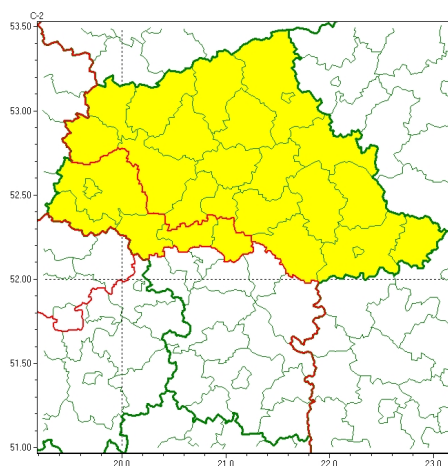

### Zasięg ostrzeżeń w województwie

Oblodzenie  
2023-11-24 10:25

## WOJEWÓDZTWO MAZOWIECKIE OSTRZEŻENIA METEOROLOGICZNE ZBIORCZO NR 248 WYKAZ OBOWIĄZUJĄCYCH OSTRZEŻEŃ o godz. 10:25 dnia 24.11.2023

| Zjawisko/Stopień zagrożenia                       | Oblodzenie/1   |
|---|--|
| Obszar (w nawiasie numer ostrzeżenia dla powiatu) | powiaty: gostyniński(70), Płock(71), płocki(71), sochaczewski(72), Warszawa(76), warszawski zachodni(75)   |
| Ważność   | od godz. 19:30 dnia 24.11.2023 do godz. 09:00 dnia 25.11.2023  |
| Prawdopodobieństwo                                | 80%  |
| Przebieg  | Prognozuje się zamarzanie mokrej nawierzchni dróg i chodników po opadach deszczu ze mżawką i mokrego śniegu powodujących ich oblodzenie. Temperatura minimalna od -3°C do -1°C, temperatura minimalna przy gruncie od -4°C do -2°C.  |
| SMS   | IMGW-PIB OSTRZEŻENIE: OBLODZENIE/1 mazowieckie (6 powiatów) od 19:30/24.11 do 09:00/25.11.2023 temp. min. od -3 st. do -1 st., przy gruncie do -4 st., lisko. Dotyczy powiatów: gostyniński, Płock, płocki, sochaczewski, Warszawa i warszawski zachodni.  |
| RSO   | Woj. mazowieckie (6 powiatów), IMGW-PIB wydał ostrzeżenie pierwszego stopnia o oblodzeniu  |
| Uwagi   | Brak.  |
| Zjawisko/Stopień zagrożenia                       | Oblodzenie/1   |
| Obszar (w nawiasie numer ostrzeżenia dla powiatu) | powiaty: ciechanowski(74), legionowski(75), łosicki(82), makowski(76), miński(81), mławski(76), nowodworski(73), ostrołęcki(79), Ostrołęka(79), ostrowski(78), płocki(70), przasnyski(79), pułtuski(76), Siedlce(83), siedlecki(83), sierpecki(70), sokołowski(76), węgrowski(79), wołomiński(76), wyszkowski(76), uroński(75) |
| Ważność   | od godz. 15:00 dnia 24.11.2023 do godz. 09:00 dnia 25.11.2023  |