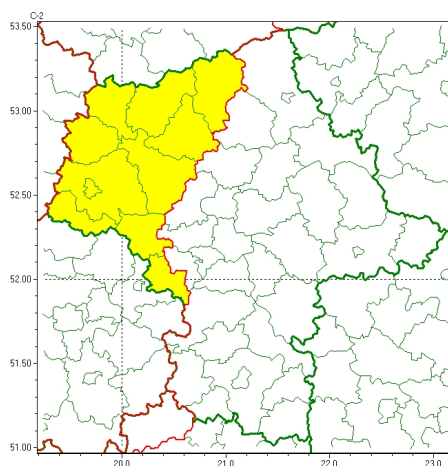

Zasięg ostrzeżeń w województwie

Silny wiatr
2023-03-14 14:28

WOJEWÓDZTWO MAZOWIECKIE OSTRZEŻENIA METEOROLOGICZNE ZBIORCZO NR 50 WYKAZ OBLICZONYCH CYCHOSTRZEŻEŃ o godz. 14:28 dnia 14.03.2023

Zjawisko/Stopień zagrożenia	Silny wiatr/1
Obszar (w nawiasie numer ostrzeżenia dla powiatu)	powiaty: ciechanowski(16), gostyniński(18), mławski(17), Płock(18), płocki(18), płoński(16), przasnyski(18), sierpecki(16), sochaczewski(18), uromiński(17), yardowski(19)
Ważność	od godz. 22:00 dnia 14.03.2023 do godz. 02:00 dnia 15.03.2023
Prawdopodobieństwo	80%
Przebieg	Prognozuje się wystąpienie silnego wiatru o średniej prędkości do 40 km/h, w porywach do 75 km/h, południowo-zachodniego kierunku na północno-zachodni
SMS	IMGW-PIB OSTRZEŻENIA: WIATR/1 mazowieckie (11 powiatów) od 22:00/14.03 do 02:00/15.03.2023 prędkość do 40 km/h, porywy do 75 km/h, SW do NW. Dotyczy powiatów: ciechanowski, gostyniński, mławski, Płock, płocki, płoński, przasnyski, sierpecki, sochaczewski, uromiński i yardowski.
RSO	Woj. mazowieckie (11 powiatów), IMGW-PIB wydał ostrzeżenie pierwszego stopnia o silnym wietrze
Uwagi	Brak.