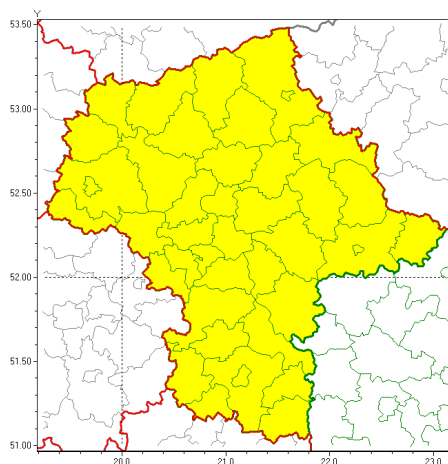

Zasięg ostrzeżeń w województwie

Przymrozki  
2021-04-23 12:07

**WOJEWÓDZTWO MAZOWIECKIE**  
**OSTRZEŻENIA METEOROLOGICZNE ZBIORCZO NR 70**  
**WYKAZ OBYWATELI ZUCIENNYCH OSTRZEŻENIEM**  
**o godz. 12:07 dnia 23.04.2021**

Zjawisko/Stopień zagrożenia	Przymrozki/1
Obszar (w nawiasie numer ostrzeżenia dla powiatu)	powiaty: białobrzeski(34), ciechanowski(41), garwoliński(36), gostyniński(38), grodziski(37), grójecki(34), kozienicki(35), legionowski(36), lipski(35), łosicki(41), makowski(44), miński(39), mławski(43), nowodworski(38), ostrołęcki(46), Ostrołęka(46), ostrowski(44), otwocki(38), piaseczyński(37), Płock(39), płocki(39), płocki(38), pruszkowski(36), przasnyski(44), przysuski(34), pułtuski(40), Radom(35), radomski(35), Siedlce(41), siedlecki(41), sierpecki(43), sochaczewski(36), sokołowski(41), szydłowiecki(34), Warszawa(35), warszawski zachodni(37), węgrowski(39), wołomiński(35), wyszkowski(38), zwoleński(35), uromiński(41), żyrardowski(37)
Ważność	od godz. 23:00 dnia 23.04.2021 do godz. 08:00 dnia 27.04.2021
Prawdopodobieństwo	80%
Przebieg	Miejscami prognozowany jest spadek temperatury powietrza do około -3°C, przy gruncie lokalnie do około -5°C. Temperatura maksymalna w dzień od 7°C do 10°C.
SMS	IMGW-PIB OSTRZEŻENIA: PRZYMROZKI/1 mazowieckie (wszystkie powiaty) od 23:00/23.04 do 08:00/27.04.2021 temp. min -3 st., przy gruncie -5 st., temp. maks 10 st. Dotyczy powiatów: wszystkie powiaty.
RSO	Woj. mazowieckie (wszystkie powiaty), IMGW-PIB wydał ostrzeżenie pierwszego stopnia o przymrozkach
Uwagi	Brak.